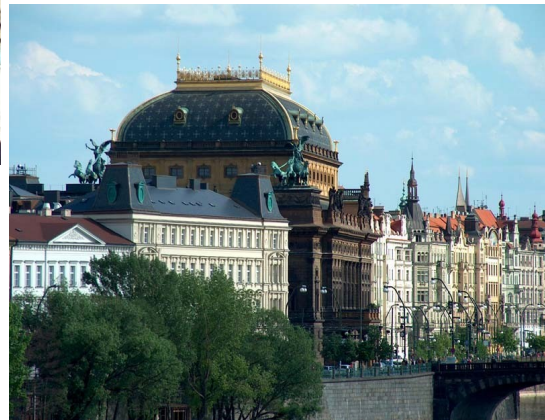

Buchungen an: info@amarylla.cz, jana@amarylla.cz

Reise Nr. 3

PRAG /4 Tage/: Prag und Umgebung inkl. Schloßbesichtigung

Leistungen:

- 03x Übernachtung/Frühstücksbüffet in einem ***Hotel in Prag, Ortstaxe
- Betreuung bei Check-in
- 02x Abendessen im Hotel
- 01x Abendessen in einem typ. böhm. Bierrestaurant
- 3 Std. Stadtrundgang / Stadtrundfahrt mit örtl. Rsl.
- 1 Tag Ausflug nach Mělník mit örtl. Rsl.
- Schloß- und Weinkellerbesichtigung mit Weinprobe